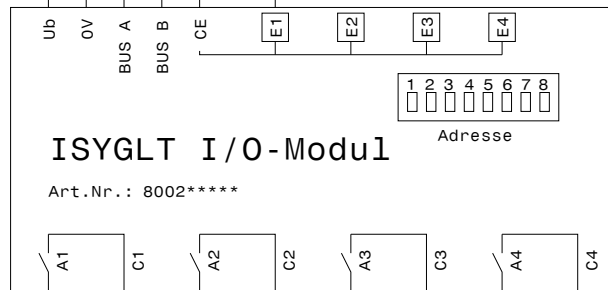

+24V  
0V=  
BUS-A  
BUS-B

+24V  
0V=  
BUS-A  
BUS-B

Leitungslänge max. 100m

Art.Nr.: 80087184

**Bewegungswächter**  
ISYGLT BW-07